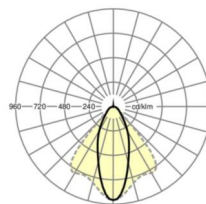

параметры

номер заказа	19427006160
код EAN	4020863410866
номер таможенного тарифа	94051190
Знак прохождения контроля	IP 64, класс защиты I, ENEC10 VDE, F, D, HACCP DIN10500/Food/IFS-пригодность для применения/BRC, Indoor, CE
Степень ударопрочности IK	IK03 (-20°C bis 40°C)
Температура окружающей среды	ta -20°C в 40°C
Особые свойства	Готовность к IoT «Ready for IoT»
Гарантийный срок	5 лет
Государственные программы поддержки	BEG - государственные субсидии для энергосберегающих зданий (действительна только для Германии)

электротехника

Балласт	Электронный драйвер DALI2 (1 штука)
Мощность системы	37W
сетевое напряжение	230V/50Hz
автоматический предохранитель (пусковой ток)	20 штук/B10, 32 штук/B16, 33 штук/C10, 53 штук/C16
класс энергосбережения/Источник света	D

Оптика

Оснастка	LED, цветопередача/оттенок света CRI ≥ 80 / 6500K
Допуск для координаты цветности (MacAdam)	3SDCM
Фотобиологическая безопасность (светильник)	RG1
Номинальный световой поток	5880lm
Срок службы LED	50000h L80/B10 (Tq 40°C)
светоотдача светильников	157lm/W
Угол излучения	40° (C0) / 85° (C90)
UGR поп./вдоль	18.6 / 20.3

DEEP-LINK

<https://www.regiolum.de/ru/article/19427006160>

Ссылка	LED 6000lm 865
ηLB	100 %
Φ ↓/↑	99 % / 1 %
UGR поп./вдоль	18.6 / 20.3