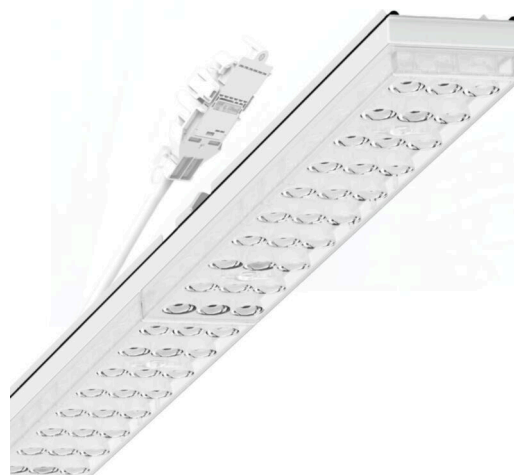

прибородержатель переменный IP 64 - Individual.Lens.Optic - прямой узконаправленный свет - без видимых стыков

Ламподержатель из оцинкованного стального профиля; слой цинка в сочетании с лаком на полиэфирной смоле хорошо защищает от коррозии; крепление без инструментов, с помощью встроенных нажимных затворов, защита от кражи. Встроенные пластиковые торцы с уплотнительными краями и одно замкнутое уплотнение вокруг, для несущей шины классов защиты до IP64. В несущей трековой шине позиционируется по-разному. Цвет корпуса белый стандартный для электротехники RAL 9016; Прямой узконаправленный свет, распространяющийся через линзу «Individual.Lens.Optic» из пластика ПММА. Оптика отдельных линз с прозрачным уплотнением делает сборку и установку предельно удобными, а плоскость легко чистится. Тройные ряды из отдельных линз и лампо-/прибородержатели, идеально согласованные между собой, обеспечивают цельный вид без стыков и неравномерностей Подключение к электросети через присоединительный провод длиной 1 м для свободного позиционирования ламподержателя в световой полосе и 5-полюсную втычную деталь для быстрой сборки со свободным выбором фаз. Сменные блоки, позволяющие легко модернизировать освещение, существенно продлевают срок службы всей осветительной установки.

Оптика

Оснастка	LED, цветопередача/оттенок света CRI ≥ 80 / 6500K
Допуск для координаты цветности (MacAdam)	3SDCM
Фотобиологическая безопасность (светильник)	RG1
Номинальный световой поток	5880lm
Срок службы LED	50000h L80/B10 (Tq 40°C)
светоотдача светильников	157lm/W
Угол излучения	40° (C0) / 85° (C90)
UGR поп./вдоль	18.6 / 20.3

DEEP-LINK

<https://www.regiolum.de/ru/article/19427006160>

Ссылка	LED 6000lm 865
ηLB	100 %
Φ ↓/↑	99 % / 1 %
UGR поп./вдоль	18.6 / 20.3

Механика

цвет корпуса	белый стандартный для электротехники RAL 9016
размеры (LxWxH/DxH)	1531mm x 55mm x 37mm
вес (нетто)	2kg
Вид монтажа	сборка трековых систем, световая структура

размеры

L	1531 mm	Длина
В	55 mm	Ширина
н	37 mm	Высота